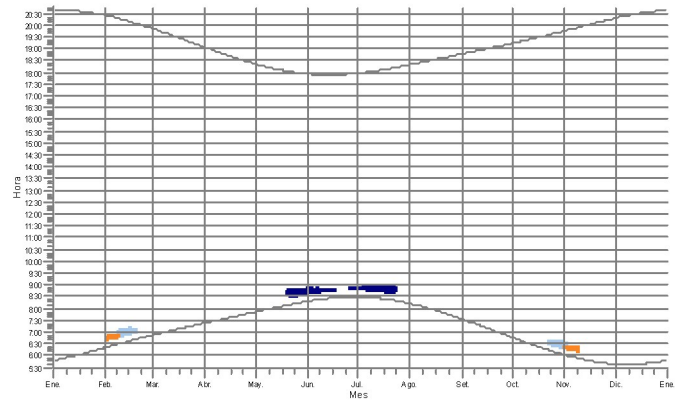

Punto 2: Punto 2