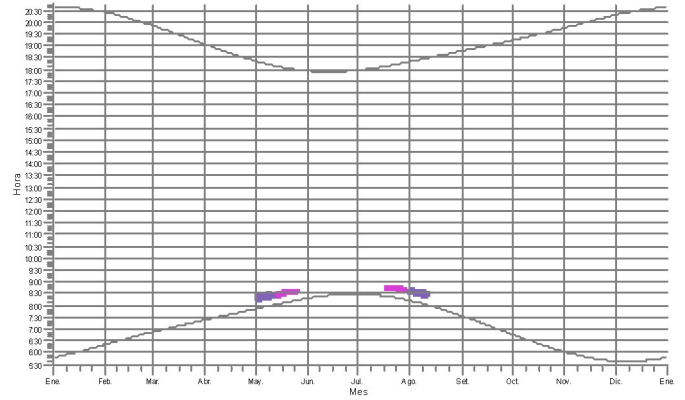

Punto 8: Punto 8