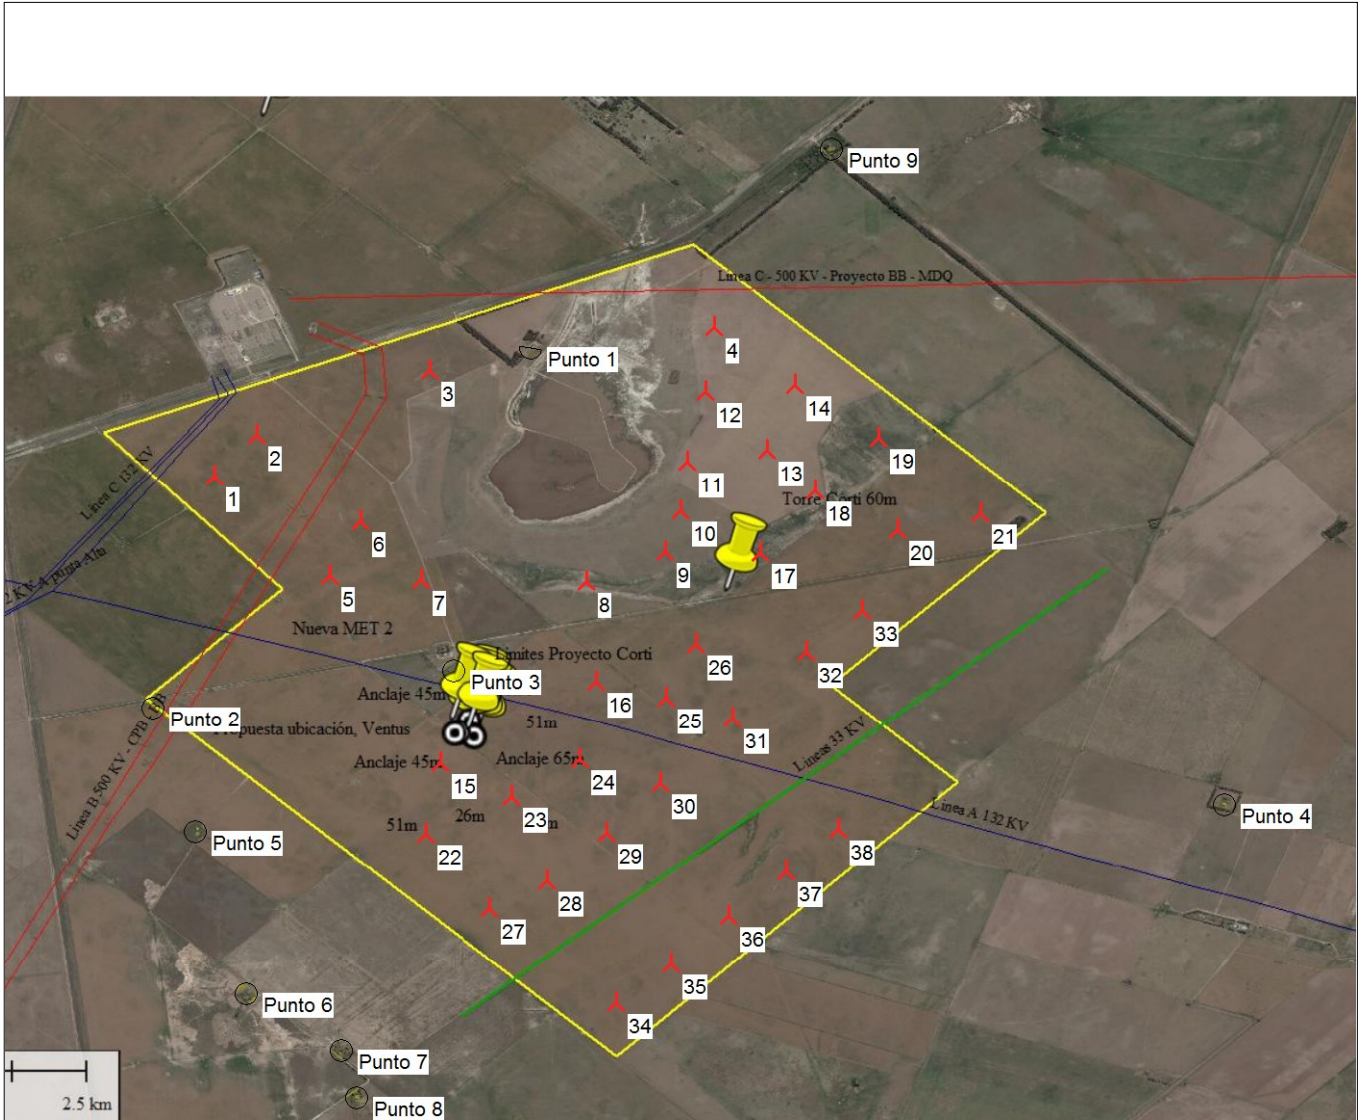

SHADOW - Mapa

Cálculo: Restricciones nuevas 14.07

0 500 1000 1500 2000 m

Mapa: Bitmap map: 2,5km.jpg , Escala:40 000, Centro de mapa UTM (south)-WGS84 Zona: 20 Este: 584 643 Norte: 5 718 792

▲ Nuevo AG   📌 Receptor de sombra

Mapa de nivel de flicker: Project Wizard Elevation Data Grid (SRTM: Shuttle DTM 1 arc-second)