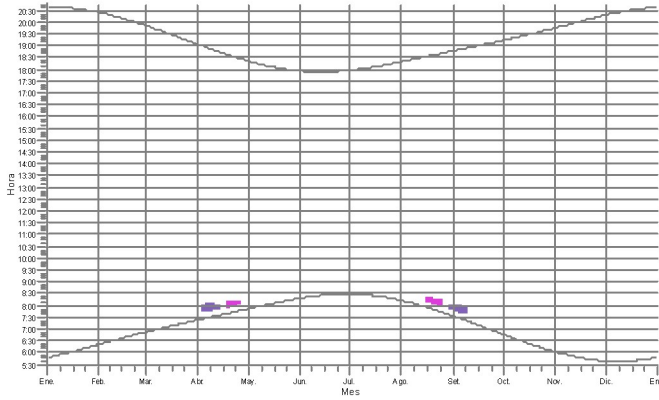

SHADOW - Calendario, gráfico

Cálculo: Restricciones nuevas 14.07

Punto 7: Punto 7