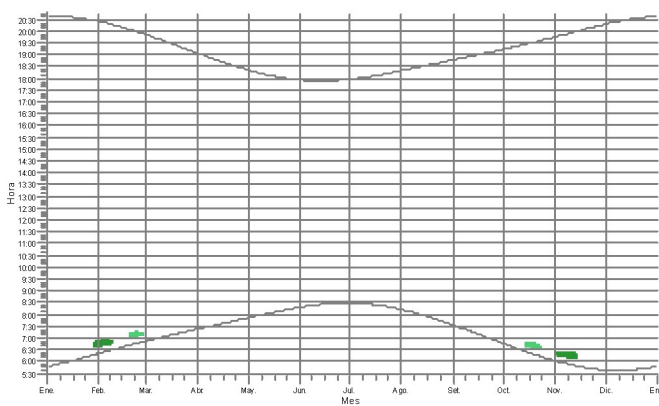

## SHADOW - Calendario, gráfico

Cálculo: Restricciones nuevas 14.07

Punto 1: Punto 1

Punto 2: Punto 2

Punto 3: Punto 3

Punto 4: Punto 4

Punto 5: Punto 5

Punto 6: Punto 6