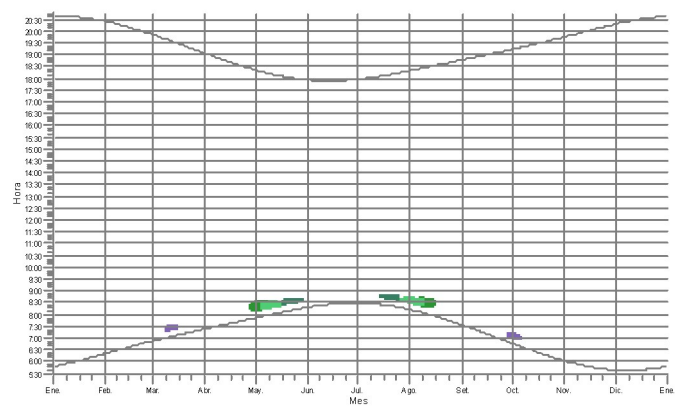

## SHADOW - Calendario, gráfico

Cálculo: Restricciones nuevas 14.07

Punto 1: Punto 1

Punto 2: Punto 2

Punto 3: Punto 3

Punto 4: Punto 4

Punto 5: Punto 5

Punto 6: Punto 6

AGs

- |  |  |  |
|--|--|--|
| <ul style="list-style-type: none"> <li>4: GAMESA G114 2650 114.0 IOI hub: 93,0 m (TOT: 150,0 m) (670)</li> <li>7: GAMESA G114 2650 114.0 IOI hub: 93,0 m (TOT: 150,0 m) (651)</li> <li>14: GAMESA G114 2650 114.0 IOI hub: 93,0 m (TOT: 150,0 m) (673)</li> <li>15: GAMESA G114 2650 114.0 IOI hub: 93,0 m (TOT: 150,0 m) (678)</li> </ul> | <ul style="list-style-type: none"> <li>23: GAMESA G114 2650 114.0 IOI hub: 93,0 m (TOT: 150,0 m) (648)</li> <li>27: GAMESA G114 2650 114.0 IOI hub: 93,0 m (TOT: 150,0 m) (642)</li> <li>28: GAMESA G114 2650 114.0 IOI hub: 93,0 m (TOT: 150,0 m) (645)</li> <li>29: GAMESA G114 2650 114.0 IOI hub: 93,0 m (TOT: 150,0 m) (649)</li> </ul> | <ul style="list-style-type: none"> <li>34: GAMESA G114 2650 114.0 IOI hub: 93,0 m (TOT: 150,0 m) (643)</li> <li>38: GAMESA G114 2650 114.0 IOI hub: 93,0 m (TOT: 150,0 m) (659)</li> </ul> |
|--|--|--|