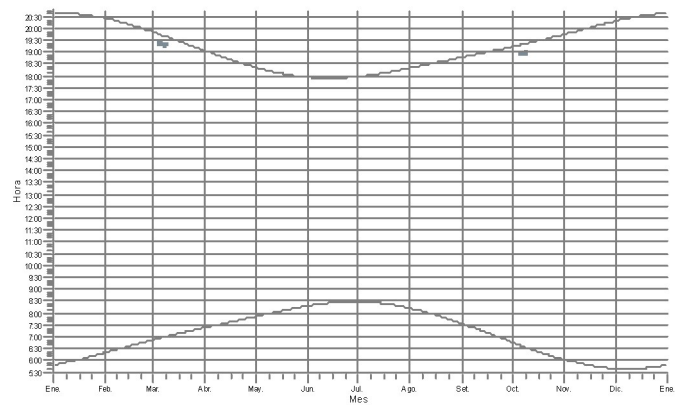

Punto 4: Punto 4