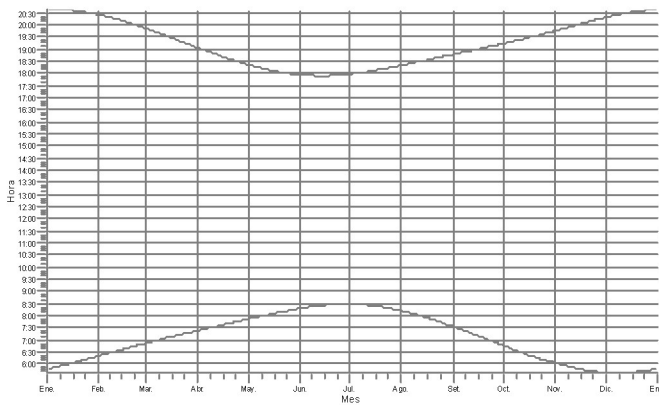

Punto 3: Punto 3